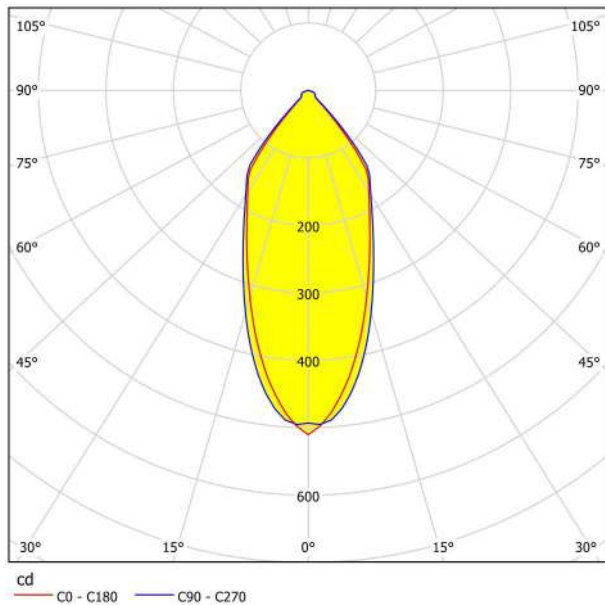

DIE FUNKTIONSGARANTIE GILT NUR FÜR DIE VERWENDUNG DER PRODUKTE IM PRIVATEN BEREICH UND NICHT FÜR PRODUKTE, DIE GEWERBLICH (WIE Z. B. IN RESTAURANTS, HOTELS, RESORTS), AUF KOMMUNALER EBENE ODER IN ALLGEMEINEN BEREICHEN VON MEHRPARTEIENHÄUSERN GENUTZT WERDEN.