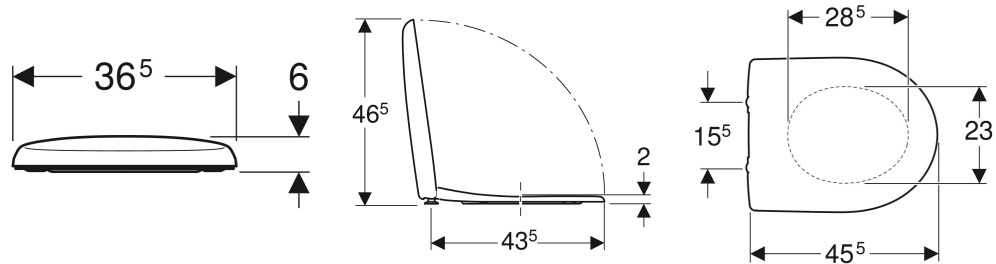

Geberit Renova Comfort WC-Sitz Befestigung von unten

EIGENSCHAFTEN

- WC-Deckel überlappend

TECHNISCHE DATEN

Werkstoff: Duroplast
 Befestigungsabstand: 15.5 cm

ZUSÄTZLICH ZU BESTELLEN

- Geberit Renova Montageschlüssel für WC-Sitze, Befestigung von unten

Art.-Nr.	Farbe / Oberfläche	B cm	H cm	T cm	Absenkautomatik	Befestigung	Scharnierwerkstoff
572050000	weiß / glänzend	36.5	6	43.5	nein	von unten	Edelstahl