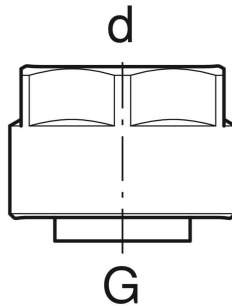

Geberit Anschlussverschraubung für Eurokonus

VERWENDUNGSZWECKE

- Für Geberit Mapress C-Stahl Systemrohre
- Für Kupferrohre blank, vernickelt und verchromt

EIGENSCHAFTEN

- Überwurfmutter aus Messing, vernickelt

TECHNISCHE DATEN

Werkstoff Messing vernickelt

INFO

- Verschraubung bis zum Anschlag anziehen

- Mindestlieferungsmenge 2 Stück im Beutel, Preisangabe bezieht sich auf 1 Stück
- Max. Betriebsdruck 10 bar
- Keine Kraft- bzw. Torsionsbeanspruchung auf montierte Euronorm- Verschraubung ausüben

Art.-Nr.	d, ø mm	G
Dieser Artikel passt zum System: Geberit Mapress Therm		
25073	15	3/4
Dieser Artikel passt zum System: Geberit Mapress C-Stahl		
25073	15	3/4