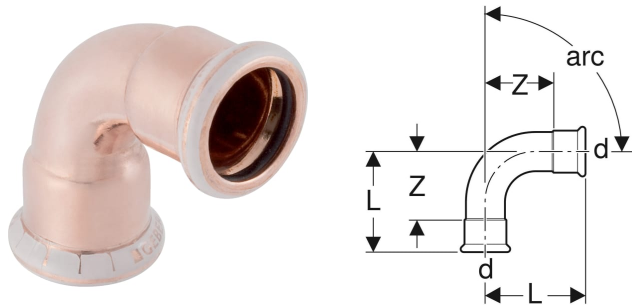

# Geberit Mapress Kupfer Bogen

## VERWENDUNGSZWECKE

- Für Haustechnik, Industrie und Schiffbau

## EIGENSCHAFTEN

- Dichtring aus CIIR schwarz, bis  $\varnothing \leq 54$  mm

## TECHNISCHE DATEN

Werkstoff Cu-DHP Kupfer CW024A (EN 1412)