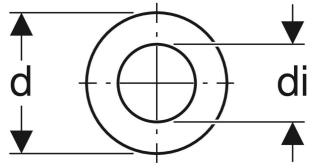

## TECHNISCHE DATEN

Werkstoff

Silikonkautschuk

Art.-Nr.	d, ø mm	G "	di, ø mm	s mm
891.015.00.1	63	3/4	23	3