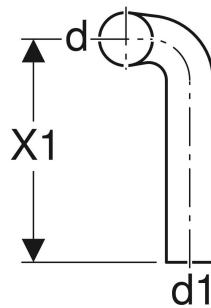

# Geberit Spülbogen 90°, 28 x 21 cm, rechts gekröpft

## VERWENDUNGSZWECKE

- Zum Verbinden von tief- und halbhochhängenden AP-Spülkästen mit versetzt montierten WCs

## TECHNISCHE DATEN

Werkstoff

PVC

Art.-Nr.	Farbe / Oberfläche	$d, \varnothing$ mm	$d1, \varnothing$ mm	arc °	A cm	X cm	X1 cm
118.113.11.1	weiß-alpin	50	44	90	8	28	21