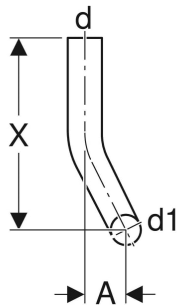

# Geberit Spülbogen 90°, 28 x 21 cm, rechts gekröpft

## VERWENDUNGSZWECKE

- Zum Verbinden von tief- und halbhochhängenden AP-Spülkästen mit versetzt montierten WCs

## TECHNISCHE DATEN

Werkstoff

PVC

Art.-Nr.	Farbe / Oberfläche	$d, \varnothing$ mm	$d1, \varnothing$ mm	arc °	A cm	X cm	X1 cm
118.113.11.1	weiß-alpin	50	44	90	8	28	21