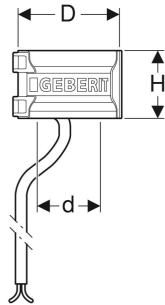

Geberit Pluvia Heizung 230 V / 8 W

VERWENDUNGSZWECKE

- Für Warmdachaufbauten mit Dämmstärken ≥ 12 cm
- Für Geberit Pluvia Dachwassereinläufe mit Anschlussleitungen $\varnothing 56$ mm

EIGENSCHAFTEN

- Heizung selbstregulierend
- CE-konform

Nennspannung 220–240 V AC
Leistungsaufnahme bei 4 °C 8 W

LIEFERUMFANG

- Kabeltülle

TECHNISCHE DATEN

Schutzart IPX7

Art.-Nr.	d. \varnothing mm	D cm	H cm
359.971.00.1	56	9.7	6