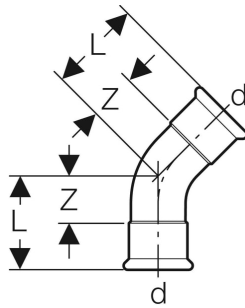

Geberit Mapress Kupfer Bogen

VERWENDUNGSZWECKE

- Für Haustechnik, Industrie und Schiffbau

EIGENSCHAFTEN

- Dichtring aus CIIR schwarz, bis $\varnothing \leq 54$ mm

TECHNISCHE DATEN

Werkstoff Cu-DHP Kupfer CW024A (EN 1412)

INFO

- ÜA Registrierung R-15.2.3-20-17018

Art.-Nr.	d, \varnothing mm	arc °	L cm	Z cm
60608	54	45	5.7	2.2