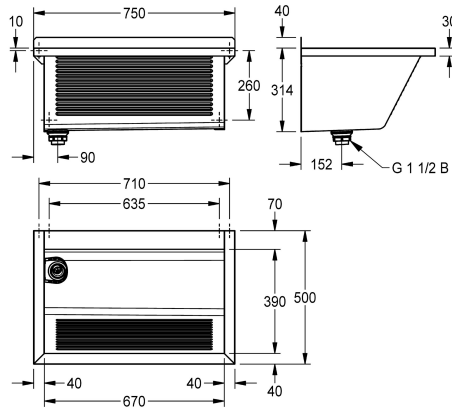

KWC SIRIUS Waschtrog

Modell-Linie: SIRIUS | CA210-7N
Reinigungsbecken, Waschröge, Ausgüsse | Mehrzweckbecken

KWC-Nr.

2030045758

2030045759
Ablauf hinten links

SIRIUS Waschtrog für Wandmontage, Chromstahl, Oberfläche hochglanzpoliert, Materialstärke Waschtrog 0,8 mm / Seitenpaneele 1,2 mm, Seitenpaneele mit integrierten Wandkonsolen, fugenlos verschweißt, Frontschürze mit Längsriffel, abgesenkte Amaturenbank 70 mm, ohne Überlauf, 40 mm

Wandzarge, Ablauf links, Standrohrventil G 1 1/2 B aus Kunststoff, entnehmbares Eckschutzblech, inklusive Befestigungsmaterial.

Abmessungen 750 x 354 x 500 mm (B x H x T)
Beckenabmessungen 670 x 314 x 390 mm (B x H x T)

Technische Daten

Spritzschutzhöhe	40 mm
Beckenposition	mittig
Beckendesign	90° Ecken
Becken: Höhe	314 mm
Oberflächenbehandlung des Beck	hochglanzpoliert
Becken: Tiefe	390 mm
Becken: Breite	670 mm
Bürsten	ohne Bürsten
Abtropffläche oder Ablage	nein
Rost	nein
Material	Edelstahl
Materialtyp	1.4016 Chromstahl
Materialstärke	0,8 mm
Anzahl der Abläufe	1
Abgangsgröße	G 1 1/2 B
Gesamttiefe	500 mm
Gesamthöhe	354 mm
Gesamtbreite	750 mm
Überlauf	Standrohrüberlauf
Schwallrand	nein
Riffelung	ja
Überlaufkanal	nein
Rückwand	optional
Schlamm-sammelbehälter	nein

KWC SIRIUS

Waschtrog

Modell-Linie: SIRIUS | CA210-7N

Reinigungsbecken, Waschröge, Ausgüsse | Mehrzweckbecken

Schlammfangkorb	nein
Oberflächenbehandlung	seidenmatt
Armaturenbank	ja
Art der Montage	Wandmontage
Typ des Mehrzweckbecken	Mehrzweckbecken
Typ der Ablaufgarnitur	Standrohrventil
Anzahl der Waschplätze	1
Position Ablauf	links hinten
Ausladung Ablauf	150 mm
Ablaufgarnitur inklusive	ja
Durchmesser Ablaufbohrung	DN 40
IgPosNumber	63FQ02B