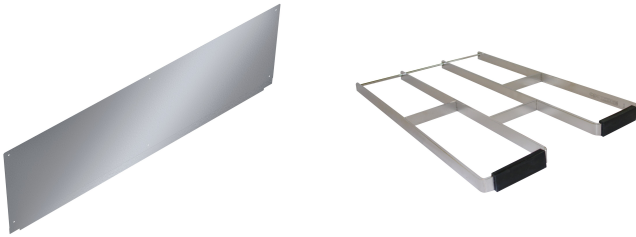

KWC SIRIUS

Waschtrog

Modell-Linie: SIRIUS | CA210-7N

Reinigungsbecken, Waschröge, Ausgüsse | Mehrzweckbecken

Schlammfangkorb	nein
Oberflächenbehandlung	seidenmatt
Armaturenbank	ja
Art der Montage	Wandmontage
Typ des Mehrzweckbecken	Mehrzweckbecken
Typ der Ablaufgarnitur	Standrohrventil
Anzahl der Waschplätze	1
Position Ablauf	links hinten
Ausladung Ablauf	150 mm
Ablaufgarnitur inklusive	ja
Durchmesser Ablaufbohrung	DN 40
IgPosNumber	63FQ02B

Optionales Zubehör

Rückwand

2030049575
ZSIRX0042

Klapprost

2000102678
ZSIRX001