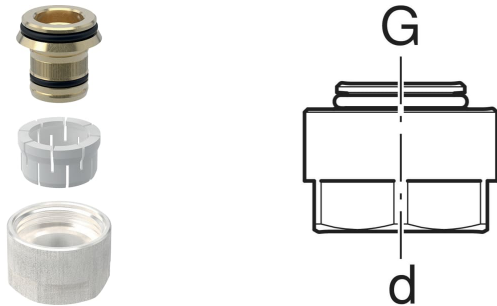

# Geberit FlowFit Anschlussverschraubung für Eurokonus, für Systemrohre ML / PB

## VERWENDUNGSZWECKE

- Für Kühl- und Heizungswasser ohne Frostschutzmittel
- Für Kühl- und Heizungswasser mit Frostschutzmittel
- Für Geberit Systemrohre ML
- Ausschließlich für Heizung und Kühlung geeignet

## EIGENSCHAFTEN

- Klemmringverschraubung
- Überwurfmutter aus Messing, vernickelt
- Bleifrei
- O-Ring aus EPDM

## INFO

- Mindestlieferungsmenge 2 Stück im Beutel, Preisangabe bezieht sich auf 1 Stück

Art.-Nr.	Farbe / Oberfläche	d, ø mm	G "	SW mm
619.055.00.1	vernickelt	16	3/4	27