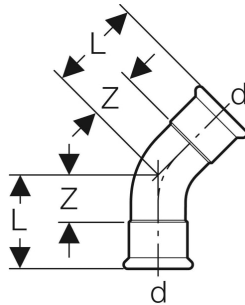

Geberit Mapress Therm Bogen

VERWENDUNGSZWECKE

- Für Haustechnik und Industrie
- Für Kühl- und Heizungswasser ohne Frostschutzmittel
- Für Kühl- und Heizungswasser mit Frostschutzmittel

EIGENSCHAFTEN

- Nicht zulässig für Trinkwasserinstallationen
- Unverpresst undicht
- Dichtring aus CIIR schwarz

TECHNISCHE DATEN

Werkstoff

Edelstahl

Art.-Nr.	d, \varnothing mm	arc °	L cm	Z cm
Dieser Artikel passt zum System: Geberit Mapress Therm				
42810	88.9	45	11.7	5.7