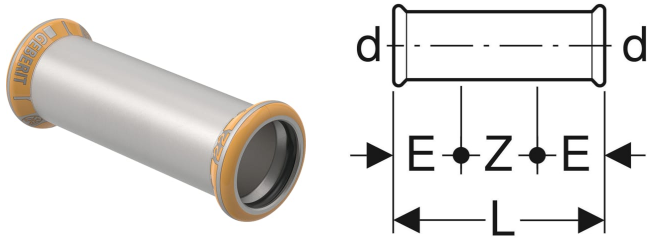

# Geberit Mapress Therm Schiebemuffe

## VERWENDUNGSZWECKE

- Für Haustechnik und Industrie
- Für Kühl- und Heizungswasser ohne Frostschutzmittel
- Für Kühl- und Heizungswasser mit Frostschutzmittel

## EIGENSCHAFTEN

- Nicht zulässig für Trinkwasserinstallationen
- Unverpresst undicht
- Dichtring aus CIIR schwarz

## TECHNISCHE DATEN

Werkstoff

Edelstahl

Art.-Nr.	d, $\varnothing$ mm	E cm	L cm	Z cm
Dieser Artikel passt zum System: <b>Geberit Mapress Therm</b>				
42108	54	4	14	6