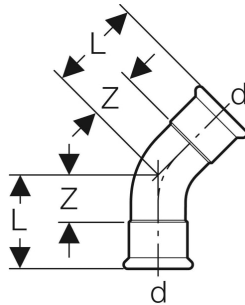

Geberit Mapress Therm Bogen

VERWENDUNGSZWECKE

- Für Haustechnik und Industrie
- Für Kühl- und Heizungswasser ohne Frostschutzmittel
- Für Kühl- und Heizungswasser mit Frostschutzmittel

EIGENSCHAFTEN

- Nicht zulässig für Trinkwasserinstallationen
- Unverpresst undicht
- Dichtring aus CIIR schwarz

TECHNISCHE DATEN

Werkstoff

Edelstahl

Art.-Nr.	d, Ø mm	arc °	L cm	Z cm
Dieser Artikel passt zum System: Geberit Mapress Therm				
42803	18	45	2.9	0.9