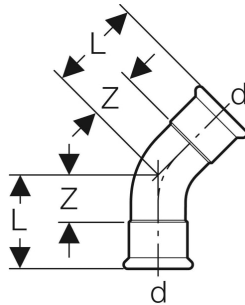

Geberit Mapress Therm Bogen

VERWENDUNGSZWECKE

- Für Haustechnik und Industrie
- Für Kühl- und Heizungswasser ohne Frostschutzmittel
- Für Kühl- und Heizungswasser mit Frostschutzmittel

EIGENSCHAFTEN

- Nicht zulässig für Trinkwasserinstallationen
- Unverpresst undicht
- Dichtring aus CIIR schwarz

TECHNISCHE DATEN

Werkstoff

Edelstahl

Art.-Nr.	d, \varnothing mm	arc °	L cm	Z cm
Dieser Artikel passt zum System: Geberit Mapress Therm				
42808	54	45	6.2	2.7