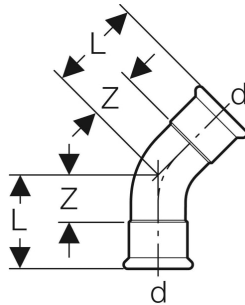

Geberit Mapress Therm Bogen

VERWENDUNGSZWECKE

- Für Haustechnik und Industrie
- Für Kühl- und Heizungswasser ohne Frostschutzmittel
- Für Kühl- und Heizungswasser mit Frostschutzmittel

EIGENSCHAFTEN

- Nicht zulässig für Trinkwasserinstallationen
- Unverpresst undicht
- Dichtring aus CIIR schwarz

TECHNISCHE DATEN

Werkstoff

Edelstahl

Art.-Nr.	d, \varnothing mm	arc °	L cm	Z cm
Dieser Artikel passt zum System: Geberit Mapress Therm				
42804	22	45	3.2	1.1