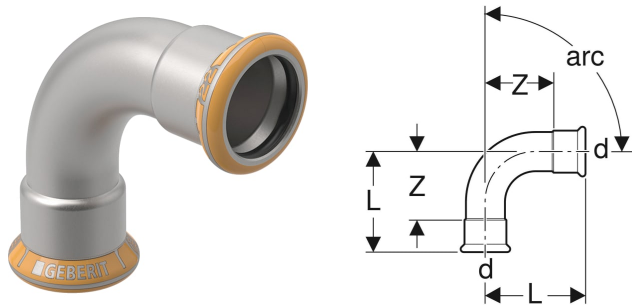

Geberit Mapress Therm Bogen

VERWENDUNGSZWECKE

- Für Haustechnik und Industrie
- Für Kühl- und Heizungswasser ohne Frostschutzmittel
- Für Kühl- und Heizungswasser mit Frostschutzmittel

EIGENSCHAFTEN

- Nicht zulässig für Trinkwasserinstallationen
- Unverpresst undicht
- Dichtring aus CIIR schwarz

TECHNISCHE DATEN

Werkstoff

Edelstahl

Art.-Nr.	d, Ø mm	arc °	L cm	Z cm
Dieser Artikel passt zum System: Geberit Mapress Therm				
41109	76.1	90	15.9	10.6