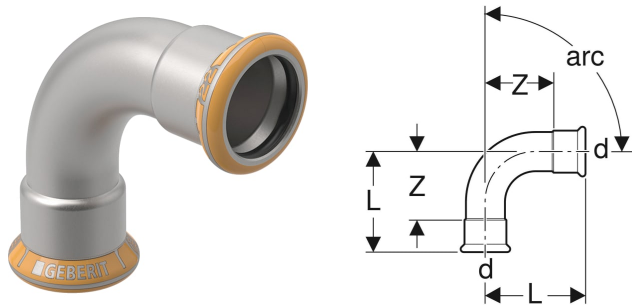

# Geberit Mapress Therm Bogen

## VERWENDUNGSZWECKE

- Für Haustechnik und Industrie
- Für Kühl- und Heizungswasser ohne Frostschutzmittel
- Für Kühl- und Heizungswasser mit Frostschutzmittel

## EIGENSCHAFTEN

- Nicht zulässig für Trinkwasserinstallationen
- Unverpresst undicht
- Dichtring aus CIIR schwarz

## TECHNISCHE DATEN

Werkstoff

Edelstahl

Art.-Nr.	d, Ø mm	arc °	L cm	Z cm
Dieser Artikel passt zum System: <b>Geberit Mapress Therm</b>				
41108	54	90	10	6.5