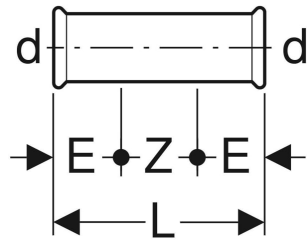

Geberit Mapress Therm Schiebemuffe

VERWENDUNGSZWECKE

- Für Haustechnik und Industrie
- Für Kühl- und Heizungswasser ohne Frostschutzmittel
- Für Kühl- und Heizungswasser mit Frostschutzmittel

EIGENSCHAFTEN

- Nicht zulässig für Trinkwasserinstallationen
- Unverpresst undicht
- Dichtring aus CIIR schwarz

TECHNISCHE DATEN

Werkstoff

Edelstahl

Art.-Nr.	d, \varnothing mm	E cm	L cm	Z cm
Dieser Artikel passt zum System: Geberit Mapress Therm				
42107	42	4	12	4