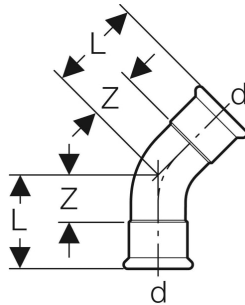

## VERWENDUNGSZWECKE

- Für Haustechnik und Industrie
- Für Kühl- und Heizungswasser ohne Frostschutzmittel
- Für Kühl- und Heizungswasser mit Frostschutzmittel

## EIGENSCHAFTEN

- Nicht zulässig für Trinkwasserinstallationen
- Unverpresst undicht
- Dichtring aus CIIR schwarz

## TECHNISCHE DATEN

Werkstoff

Edelstahl

Art.-Nr.	d, $\varnothing$ mm	arc °	L cm	Z cm
Dieser Artikel passt zum System: <b>Geberit Mapress Therm</b>				
42805	28	45	3.7	1.4