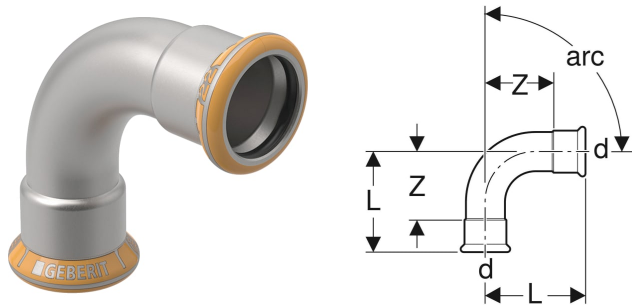

Geberit Mapress Therm Bogen

VERWENDUNGSZWECKE

- Für Haustechnik und Industrie
- Für Kühl- und Heizungswasser ohne Frostschutzmittel
- Für Kühl- und Heizungswasser mit Frostschutzmittel

EIGENSCHAFTEN

- Nicht zulässig für Trinkwasserinstallationen
- Unverpresst undicht
- Dichtring aus CIIR schwarz

TECHNISCHE DATEN

Werkstoff

Edelstahl

Art.-Nr.	d, Ø mm	arc °	L cm	Z cm
Dieser Artikel passt zum System: Geberit Mapress Therm				
41105	28	90	5.7	3.4