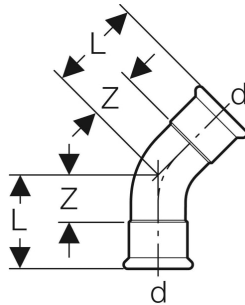

Geberit Mapress Therm Bogen

VERWENDUNGSZWECKE

- Für Haustechnik und Industrie
- Für Kühl- und Heizungswasser ohne Frostschutzmittel
- Für Kühl- und Heizungswasser mit Frostschutzmittel

EIGENSCHAFTEN

- Nicht zulässig für Trinkwasserinstallationen
- Unverpresst undicht
- Dichtring aus CIIR schwarz

TECHNISCHE DATEN

Werkstoff

Edelstahl

Art.-Nr.	d, Ø mm	arc °	L cm	Z cm
Dieser Artikel passt zum System: Geberit Mapress Therm				
42811	108	45	14.3	6.8