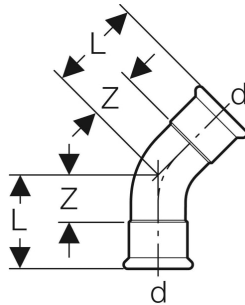

Geberit Mapress Therm Bogen

VERWENDUNGSZWECKE

- Für Haustechnik und Industrie
- Für Kühl- und Heizungswasser ohne Frostschutzmittel
- Für Kühl- und Heizungswasser mit Frostschutzmittel

EIGENSCHAFTEN

- Nicht zulässig für Trinkwasserinstallationen
- Unverpresst undicht
- Dichtring aus CIIR schwarz

TECHNISCHE DATEN

Werkstoff

Edelstahl

Art.-Nr.	d, \varnothing mm	arc °	L cm	Z cm
Dieser Artikel passt zum System: Geberit Mapress Therm				
42807	42	45	5.1	2.1