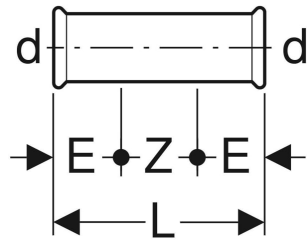

Geberit Mapress Therm Schiebemuffe

VERWENDUNGSZWECKE

- Für Haustechnik und Industrie
- Für Kühl- und Heizungswasser ohne Frostschutzmittel
- Für Kühl- und Heizungswasser mit Frostschutzmittel

EIGENSCHAFTEN

- Nicht zulässig für Trinkwasserinstallationen
- Unverpresst undicht
- Dichtring aus CIIR schwarz

TECHNISCHE DATEN

Werkstoff

Edelstahl

Art.-Nr.	d, $\varnothing$ mm	E cm	L cm	Z cm
Dieser Artikel passt zum System: Geberit Mapress Therm				
42104	22	2.5	8.4	3.4