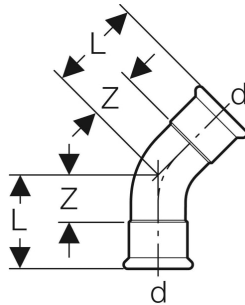

Geberit Mapress Therm Bogen

VERWENDUNGSZWECKE

- Für Haustechnik und Industrie
- Für Kühl- und Heizungswasser ohne Frostschutzmittel
- Für Kühl- und Heizungswasser mit Frostschutzmittel

EIGENSCHAFTEN

- Nicht zulässig für Trinkwasserinstallationen
- Unverpresst undicht
- Dichtring aus CIIR schwarz

TECHNISCHE DATEN

Werkstoff

Edelstahl

Art.-Nr.	d, Ø mm	arc °	L cm	Z cm
Dieser Artikel passt zum System: Geberit Mapress Therm				
42806	35	45	4.3	1.7