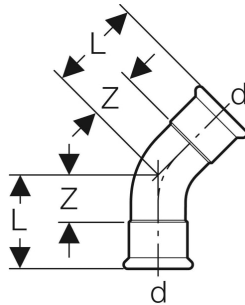

Geberit Mapress Therm Bogen

VERWENDUNGSZWECKE

- Für Haustechnik und Industrie
- Für Kühl- und Heizungswasser ohne Frostschutzmittel
- Für Kühl- und Heizungswasser mit Frostschutzmittel

EIGENSCHAFTEN

- Nicht zulässig für Trinkwasserinstallationen
- Unverpresst undicht
- Dichtring aus CIIR schwarz

TECHNISCHE DATEN

Werkstoff

Edelstahl

Art.-Nr.	d, \varnothing mm	arc °	L cm	Z cm
Dieser Artikel passt zum System: Geberit Mapress Therm				
42802	15	45	2.8	0.8