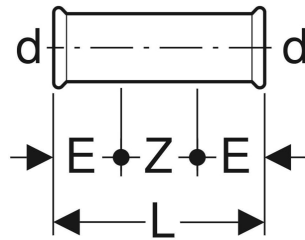

Geberit Mapress Therm Schiebemuffe

VERWENDUNGSZWECKE

- Für Haustechnik und Industrie
- Für Kühl- und Heizungswasser ohne Frostschutzmittel
- Für Kühl- und Heizungswasser mit Frostschutzmittel

EIGENSCHAFTEN

- Nicht zulässig für Trinkwasserinstallationen
- Unverpresst undicht
- Dichtring aus CIIR schwarz

TECHNISCHE DATEN

Werkstoff

Edelstahl

Art.-Nr.	d, \varnothing mm	E cm	L cm	Z cm
Dieser Artikel passt zum System: Geberit Mapress Therm				
42105	28	3	9.1	3.1