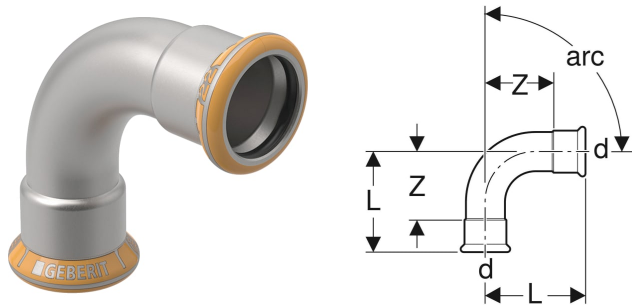

Geberit Mapress Therm Bogen

VERWENDUNGSZWECKE

- Für Haustechnik und Industrie
- Für Kühl- und Heizungswasser ohne Frostschutzmittel
- Für Kühl- und Heizungswasser mit Frostschutzmittel

EIGENSCHAFTEN

- Nicht zulässig für Trinkwasserinstallationen
- Unverpresst undicht
- Dichtring aus CIIR schwarz

TECHNISCHE DATEN

Werkstoff

Edelstahl

Art.-Nr.	d, Ø mm	arc °	L cm	Z cm
Dieser Artikel passt zum System: Geberit Mapress Therm				
41110	88.9	90	18.5	12.5