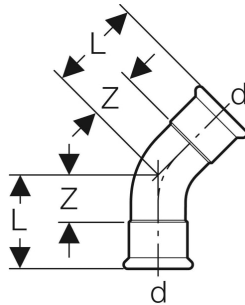

Geberit Mapress Therm Bogen

VERWENDUNGSZWECKE

- Für Haustechnik und Industrie
- Für Kühl- und Heizungswasser ohne Frostschutzmittel
- Für Kühl- und Heizungswasser mit Frostschutzmittel

EIGENSCHAFTEN

- Nicht zulässig für Trinkwasserinstallationen
- Unverpresst undicht
- Dichtring aus CIIR schwarz

TECHNISCHE DATEN

Werkstoff

Edelstahl

Art.-Nr.	d, \varnothing mm	arc °	L cm	Z cm
Dieser Artikel passt zum System: Geberit Mapress Therm				
42809	76.1	45	10.3	5