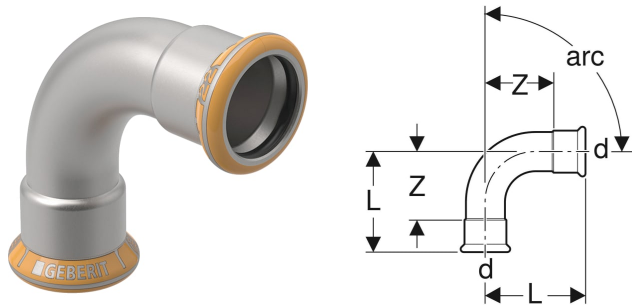

# Geberit Mapress Therm Bogen

## VERWENDUNGSZWECKE

- Für Haustechnik und Industrie
- Für Kühl- und Heizungswasser ohne Frostschutzmittel
- Für Kühl- und Heizungswasser mit Frostschutzmittel

## EIGENSCHAFTEN

- Nicht zulässig für Trinkwasserinstallationen
- Unverpresst undicht
- Dichtring aus CIIR schwarz

## TECHNISCHE DATEN

Werkstoff

Edelstahl

Art.-Nr.	d, Ø mm	arc °	L cm	Z cm
Dieser Artikel passt zum System: <b>Geberit Mapress Therm</b>				
41104	22	90	4.7	2.6