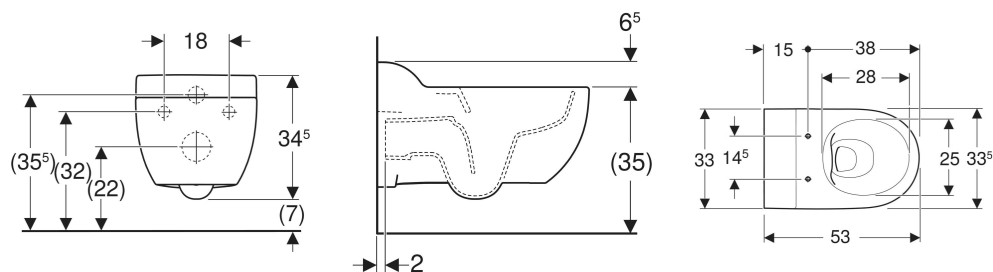

Geberit Bambini Wand-WC für Kinder, Tiefspüler, Rimfree, für WC-Sitz

VERWENDUNGSZWECKE

- Für Kinder
- Für Kinderbetreuungseinrichtungen
- Für UP-Spülkästen

EIGENSCHAFTEN

- Wandhängend
- Tiefspül-WC
- Spülrandlose WC-Keramik mit Rimfree-Spültechnik

- Bodenfreiheit 7 cm
- Typ 1, Vollmenge 6 / 5 / 4 l, nach EN 997
- Geschlossenes Keramikdesign
- Verdeckte Befestigung
- Höhe Oberkante Keramik: 35 cm

TECHNISCHE DATEN

Werkstoff	Sanitärkeramik
Befestigungsabstand	18 cm

Höhenverstellbar

Nein

LIEFERUMFANG

- WC-Keramik
- Befestigungsmaterial

ZUSÄTZLICH ZU BESTELLEN

- WC-Sitz oder WC-Sitzring

Art.-Nr.	Farbe / Oberfläche	B cm	H cm	T cm
502.959.00.1	weiß	33.5	34.5	53