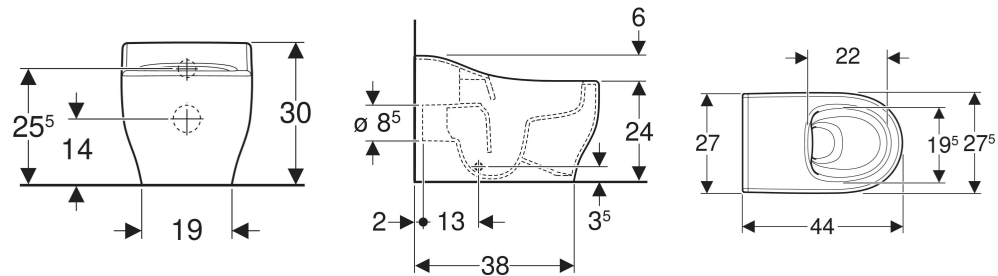

Geberit Bambini Stand-WC für Kleinkinder, Tiefspüler, Rimfree

VERWENDUNGSZWECKE

- Für Kleinkinder
- Für Kinderbetreuungseinrichtungen
- Zum Ersetzen von Töpfchen
- Für UP-Spülkästen

EIGENSCHAFTEN

- Bodenstehend

- Wandbündig
- Tiefspül-WC
- Spülrandlose WC-Keramik mit Rimfree-Spültechnik
- Typ 1, Vollmenge 5 / 4 l, nach EN 997
- Abgang horizontal
- Abgang Durchmesser 85 mm
- Geschlossenes Keramikdesign
- Verdeckte Befestigung
- Höhe Oberkante Keramik: 24 cm
- Töpfchenform

TECHNISCHE DATEN

Werkstoff	Sanitärkeramik
Höhenverstellbar	Nein

LIEFERUMFANG

- WC-Keramik
- Befestigungsmaterial

Art.-Nr.	Farbe / Oberfläche	B cm	H cm	T cm
502.965.00.1	weiß	27.5	30	44