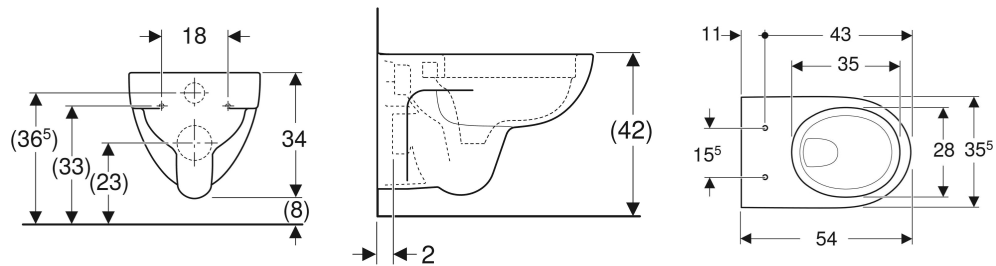

Geberit Renova Wand-WC Tiefspüler, Rimfree

VERWENDUNGSZWECKE

- Für UP-Spülkästen
- Für Druckspüler

EIGENSCHAFTEN

- Wandhängend
- Tiefspül-WC

- Spülrandlose WC-Keramik mit Rimfree-Spültechnik
- Spült mit 4.5 l
- Typ 1, Vollmenge 6 / 5 l, nach EN 997
- Bodenfreiheit 8 cm

Befestigungsabstand
Höhenverstellbar

18 cm
Nein

TECHNISCHE DATEN

Werkstoff Sanitärkeramik

ZUSÄTZLICH ZU BESTELLEN

- WC-Sitz

Art.-Nr.	Farbe / Oberfläche	B cm	H cm	T cm
203050000	weiß	35.5	34	54