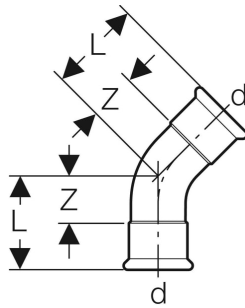

Geberit Mapress Kupfer Bogen

VERWENDUNGSZWECKE

- Für Haustechnik, Industrie und Schiffbau

EIGENSCHAFTEN

- Dichtring aus CIIR schwarz, bis $\varnothing \leq 54$ mm

TECHNISCHE DATEN

Werkstoff Cu-DHP Kupfer CW024A (EN 1412)

INFO

- ÜA Registrierung R-15.2.3-20-17018

Art.-Nr.	d, \varnothing mm	arc °	L cm	Z cm
60602	15	45	2.8	0.8