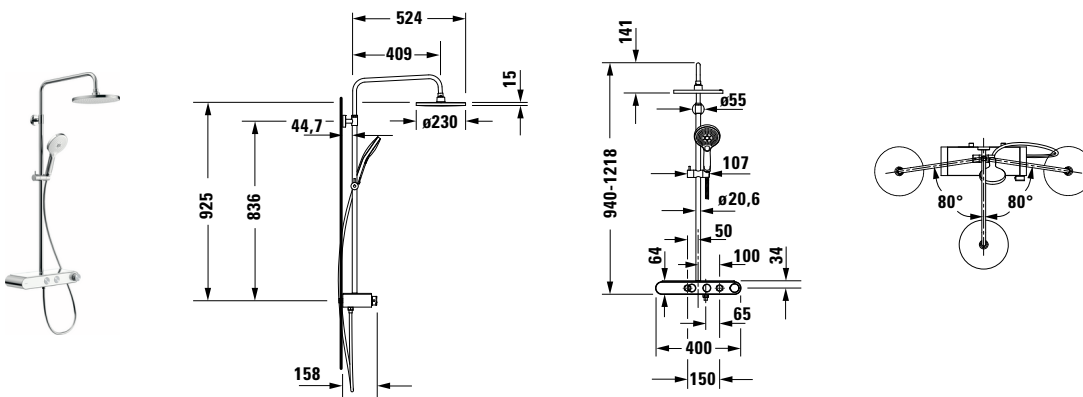

Duschsystem

Basis Angaben	
Langbezeichnung	Duravit Shower Systems Duschsystem Shelf 1050 MinusFlow Chrom, Weiß Hochglanz – TH4382008005

Spezifikationen	
Armaturenart	Brausethermostat
Temperaturregelung	Thermostatkartusche
Strahlart Kopfbrause	Rain
Strahlart Handbrause	Rain / Pulse / Mono
Anschlussmaß Schlauchanschluss	1/2"
Min. Empfohlener Betriebsdruck	1 bar
Max. Empfohlener Betriebsdruck	5 bar
Wasseranschluss	
Anschlussmaß Wasseranschluss	DN 15
Farbe	
Farbwert	Chrom / Weiß
Glanzgrad	Hochglanz

Features	
Sicherheitssperre bei 38 °C	✓
Kopfbrause im Winkel verstellbar	✓
Handbrausenhalterung	Höhenverstellbar
Geeignet für Durchlauferhitzer	✓

Vermaßung	
Durchmesser Kopfbrause	230 mm
Höhe	940 mm
Stichmaß	150 mm

Beschreibungstexte	
Ausschreibungstext	<p>Duravit Shower Systems Duschsystem Shelf 1050 MinusFlow Chrom, Weiß Hochglanz, Oberflächenbehandlung: Verchromt, Form: Rund, Griffvariante: Hebelgriff, Bedienungsart: Mechanisch, Technisches Feature: EasyClean, MinusFlow, HeatLock, Click!, Handbrausenhalterung: Höhenverstellbar, Kopfbrause im Winkel verstellbar, Schwenkbar, Durchflussmenge Handbrause (3 bar): 9 l/min, Durchflussmenge Kopfbrause (3 bar): 9 l/min, Min. Empfohlener Betriebsdruck: 1 bar, Temperaturregelung: Thermostatkartusche, Geeignet für Durchlauferhitzer, Sicherheitssperre bei 38 °C, Rückflussverhinderer: im Schlauchanschluss, Anschlussmaß Schlauchanschluss: 1/2", Anschlussmaß Wasseranschluss: DN 15, Anschlussart Wasseranschluss: S-Anschlüsse, EAN Nr.: 4067116161311, Artikelgewicht: 4,3 kg, Durchmesser Kopfbrause: 230 mm, Abmessungen (Breite / Länge x Tiefe / Breite x Höhe): 400 x 524 x 940 mm, Artikel Nr.: TH4382008005</p>