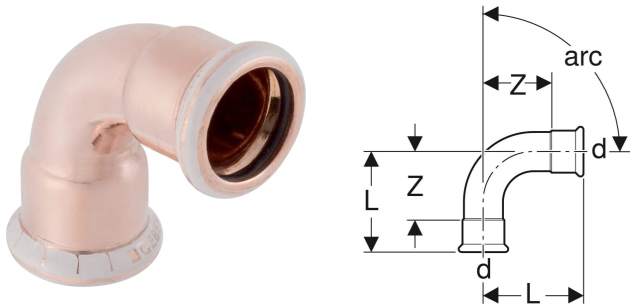

Geberit Mapress Kupfer Bogen

VERWENDUNGSZWECKE

- Für Haustechnik, Industrie und Schiffbau

EIGENSCHAFTEN

- Dichtring aus CIIR schwarz, bis $\varnothing \leq 54$ mm

TECHNISCHE DATEN

Werkstoff Cu-DHP Kupfer CW024A (EN 1412)

INFO

- ÜA Registrierung R-15.2.3-20-17018

Art.-Nr.	d, \varnothing mm	arc °	L cm	Z cm
60105	28	90	5.7	3.4