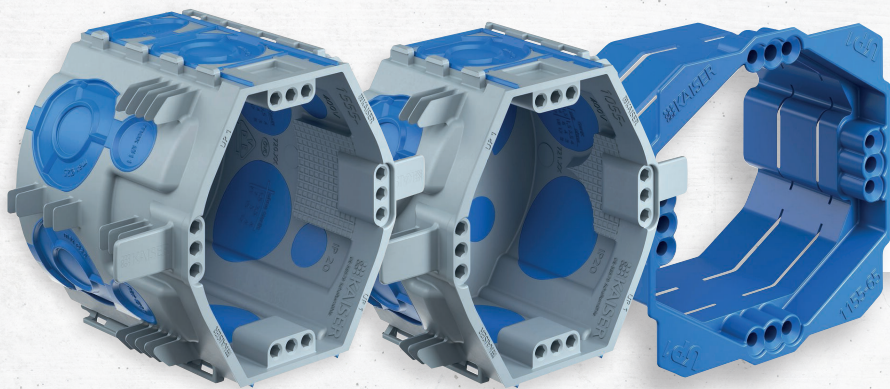

## Kaiser UP<sup>1</sup> Starterset

**€ 239,79**

exkl. MwSt. | Preisstand 30.10.2023

Art. Nr.	Bezeichnung	Stk.
A1055-26	Gerätedose UP <sup>1</sup> ECON FIX luftdicht, mit Klemmrippen	100
A1555-26	Geräte-Verbindungsdose UP <sup>1</sup> ECON FIX luftdicht, mit Klemmrippen	50
A1155-65	Putzausgleichsrahmen UP <sup>1</sup> stufenlos einstellbar von 10-35 mm	10
A1181-65	Signaldeckel UP <sup>1</sup> für Einbauöffnung Ø 60 mm	100
A1155-95	Pistolenschaum	1
A1190-65	Bohrschablone	1

### Größer, schneller, sicherer – das UPdate für das Elektro-Handwerk

Die Vorteile aller Unterputzdosen am Markt wurden von Kaiser jetzt in einem einzigen Programm zusammengefasst. Die attraktive und funktionsgerechte Optik, 50-prozentige Zeitersparnis, Luftdichtheit und bis zu 25 % mehr Installationsvolumen sind nur ein paar der innovativen Vorteile, die Kaiser UP<sup>1</sup> bietet.

#### Highlights:

- luftdicht ohne Schaum, auch bei Mehrfachkombination
- 50 % weniger Zeitaufwand bei der Installation
- 25 % mehr Installationsvolumen durch 6-eckige Form
- einfaches Verrasten für stabile Mehrfachkombinationen
- zwei Spreizkrallen und vier 3-fach-Schraubdomes für sicheren Einbau
- innovative Putzausgleichsrahmen und Signaldeckel
- attraktive Optik in frischem Grau und Blau