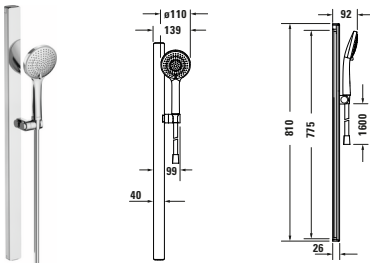

Brauseset

Basis Angaben	
Langbezeichnung	Duravit Brausen und Zubehör Brauseset 800, 3jet MinusFlow Chrom Hochglanz – UV0682005010

Logistik	
Artikelgewicht	1,7 kg
Verkaufsverpackung	
Art Verkaufsverpackung	Karton
Menge / Verkaufsverpackung	1 Stk.
Ab Werk verpackt	✓
Breite Verkaufsverpackung inkl. Artikel	180 mm
Höhe Verkaufsverpackung inkl. Artikel	90 mm
Tiefe Verkaufsverpackung inkl. Artikel	840 mm
Gewicht Verkaufsverpackung inkl. Artikel	2,2 kg
Anzahl Packstücke	1

Passende Produkte	
Set Artikel	
	Handbrause # UV0652016010 Brausen und Zubehör
	Brauseschlauch # UV0610007010 Brausen und Zubehör
	Brausestange # UV0600005010 Brausen und Zubehör

Beschreibungstexte	
Ausschreibungstext	Duravit Brausen und Zubehör Brauseset 800, 3jet MinusFlow Chrom Hochglanz, Material: Metallkunststoff, Oberflächenbehandlung: Verchromt, Strahlart: SoftRain-RainIntenseRain, MinusFlow, Technisches Feature: EasyClean, MinusFlow, Farbwert: Chrom, Montageart: Wandmontage, Abmessungen (Breite / Länge x Tiefe / Breite x Höhe): 40 x 92 x 810 mm, EAN Nr.: 4067116161632, Artikelgewicht: 1,7 kg, Serie: Brausen und Zubehör, Artikel Nr.: UV0682005010, Set Artikel: Handbrause: Artikel Nr.: UV0652016010, Brausestange: Artikel Nr.: UV0600005010, Brauseschlauch: Artikel Nr.: UV0610007010

Vermaßung	
Breite / Länge	40 mm
Höhe	810 mm
Tiefe / Breite	92 mm

Weitere Informationen finden Sie hier

<https://pro.duravit.de/p/UV0682005010>