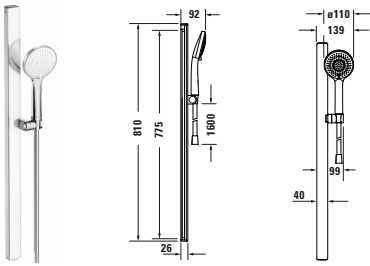

Brauseset

Basis Angaben	
Langbezeichnung	Duravit Brausen und Zubehör Brauseset 800, 3jet MinusFlow Chrom, Weiß Hochglanz – UV0682004005

Logistik	
Artikelgewicht	1,6 kg
Verkaufsverpackung	
Art Verkaufsverpackung	Karton
Menge / Verkaufsverpackung	1 Stk.
Ab Werk verpackt	✓
Breite Verkaufsverpackung inkl. Artikel	180 mm
Höhe Verkaufsverpackung inkl. Artikel	90 mm
Tiefe Verkaufsverpackung inkl. Artikel	840 mm
Gewicht Verkaufsverpackung inkl. Artikel	2,2 kg
Anzahl Packstücke	1

Passende Produkte	
Set Artikel	
	Handbrause # UV0652015010 Brausen und Zubehör
	Brauseschlauch # UV0610007010 Brausen und Zubehör
	Brausestange # UV0600005005 Brausen und Zubehör

Beschreibungstexte	
Ausschreibungstext	Duravit Brausen und Zubehör Brauseset 800, 3jet MinusFlow Chrom, Weiß Hochglanz, Material: AluminiumKunststoffGlas, Oberflächenbehandlung: Verchromt, Strahlart: SoftRain-RainIntenseRain, MinusFlow, Technisches Feature: EasyClean, MinusFlow, Farbwert: ChromWeiß, Montageart: Wandmontage, Abmessungen (Breite / Länge x Tiefe / Breite x Höhe): 40 x 92 x 810 mm, EAN Nr.: 4067116161625, Artikelgewicht: 1,6 kg, Serie: Brausen und Zubehör, Artikel Nr.: UV0682004005, Set Artikel: Handbrause: Artikel Nr.: UV0652015010, Brausestange: Artikel Nr.: UV0600005005, Brauseschlauch: Artikel Nr.: UV0610007010

Vermaßung	
Breite / Länge	40 mm
Höhe	810 mm
Tiefe / Breite	92 mm

Weitere Informationen finden Sie hier

<https://pro.duravit.de/p/UV0682004005>