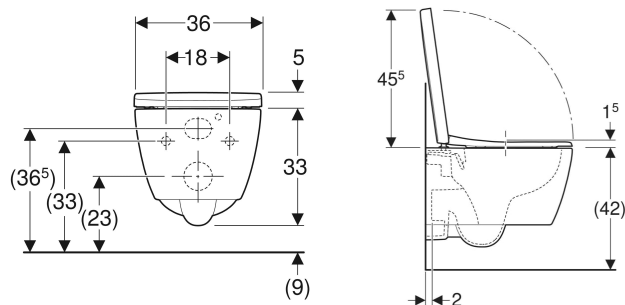

# Geberit iCon Set Wand-WC Tiefspüler, verkürzte Ausladung, geschlossenes Keramikdesign, Rimfree, mit WC-Sitz

## EIGENSCHAFTEN

- Wandhängend
- Tiefspül-WC
- Spülrandlose WC-Keramik mit Rimfree-Spültechnik
- Spült mit 4 l

- Typ 1, Vollmenge 6 / 5 / 4 l, nach EN 997
- Typ 2 nach EN 997
- Einfache Befestigung mit Easy Fast Fixing (Typ EFF3)
- Verdeckte Befestigung
- Geschlossenes Keramikdesign
- Verkürzte Ausladung
- WC-Sitz aus Duroplast
- WC-Deckel überlappend
- WC-Sitz mit EasyMount-Scharnieren
- QuickRelease-Scharniere, verriegelbar

## TECHNISCHE DATEN

Werkstoff	Sanitärkeramik
Befestigungsabstand	18 cm
Höhenverstellbar	Nein

## LIEFERUMFANG

- WC-Keramik
- WC-Sitz
- Befestigungsmaterial

Art.-Nr.	Farbe / Oberfläche	B cm	H cm	T cm	QuickRelease-Scharniere	Absenkautomatik	Befestigung
502.381.00.1	weiß	35.5	33	49	abschließbar	ja	von oben