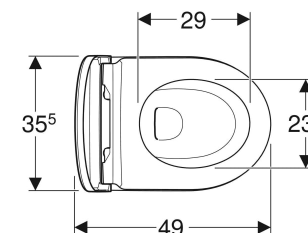

# Geberit iCon Set Wand-WC Tiefspüler, verkürzte Ausladung, geschlossenes Keramikdesign, Rimfree, mit WC-Sitz

## EIGENSCHAFTEN

- Wandhängend
- Tiefspül-WC
- Spülrandlose WC-Keramik mit Rimfree-Spültechnik
- Spült mit 4 l

- Typ 1, Vollmenge 6 / 5 / 4 l, nach EN 997
- Typ 2 nach EN 997
- Einfache Befestigung mit Easy Fast Fixing (Typ EFF3)
- Verdeckte Befestigung
- Geschlossenes Keramikdesign
- Verkürzte Ausladung
- WC-Sitz aus Duroplast
- WC-Deckel überlappend
- WC-Sitz mit EasyMount-Scharnieren
- QuickRelease-Scharniere, verriegelbar

## TECHNISCHE DATEN

Werkstoff	Sanitärkeramik
Befestigungsabstand	18 cm
Höhenverstellbar	Nein