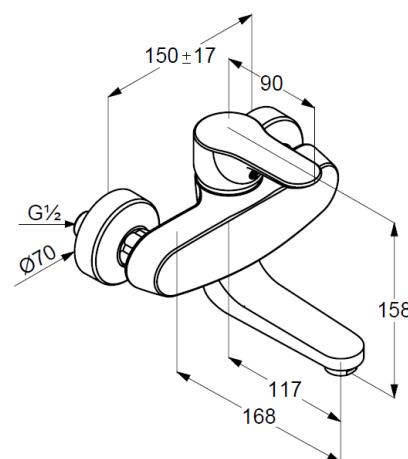

Produkt: KLUDI OBJEKTA Spültisch-Wand-Einhandmischer DN 15

Artikel-Nr.: 328810575

Artikeltext

Spültisch-Wand-Einhandmischer DN 15
 Wandmontage
 geschlossener Hebel
 Keramik-Kartusche mit Heißwasserbegrenzung
 Strahlregler M 24 x 1
 Durchflussmenge 13 l/min bei 3 bar
 schwenkbarer oder arretierbarer Auslauf 115 mm
 S-Anschlüsse G1/2 x G 3/4

Oberfläche:
 05 chrom

Produktabbildung

Ausschreibungstext

Wandarmatur, Hersteller Typ KLUDI GmbH & Co. KG
 KLUDI OBJEKTA Art. Nr. 328810575
 Ausführung wie folgt: Spültisch-Wand-Einhandmischer, DN 15/PN 10, mit schwenkbarem oder arretierbarem Auslauf, aus Messing verchromt, geschlossener Hebel aus Metall verchromt, Keramik Kartusche K-41 mit Heißwasserbegrenzung, Strahlregler M 24 x 1, Durchflussmenge 13 l/min bei 3,0 bar, verdeckte Wandanschlüsse
 S-Anschlüsse G 1/2 x G 3/4
 Abmessungen: Höhe gesamt: 158 mm, Ausladung Auslauf: 115 mm, Hebellänge: 90 mm, Stichmaß: 150 mm, Ausladung gesamt: 168 mm

Maßzeichnung

Durchflussdiagramm