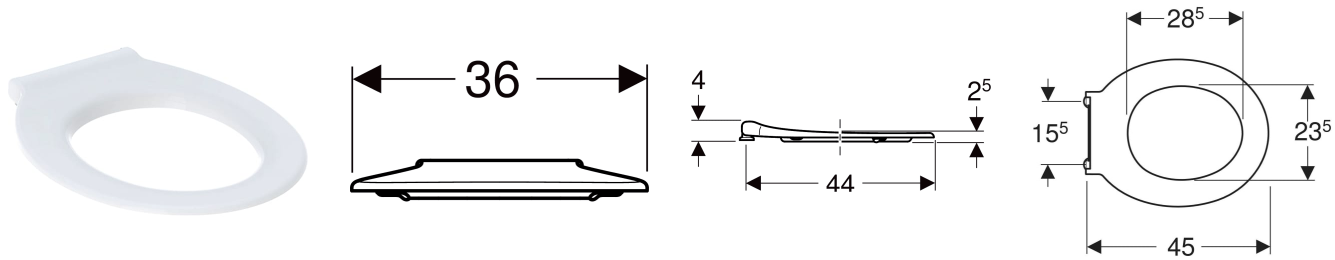

Geberit Renova Comfort WC-Sitzring barrierefrei, antibakteriell, Befestigung von unten

EIGENSCHAFTEN

- Barrierefrei
- Mit Scharnierwelle
- Antibakteriell

TECHNISCHE DATEN

Werkstoff Duroplast
 Befestigungsabstand 15.5 cm

LIEFERUMFANG

- WC-Sitzring

Art.-Nr.	Farbe / Oberfläche	B cm	H cm	T cm	Absenkautomatik	Befestigung	Scharnierwerkstoff
572860000	weiß	36	4	45	nein	von unten	Edelstahl