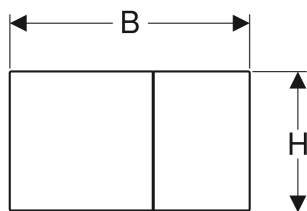

# Geberit Sigma70 Betätigungsplatte für 2-Mengen-Spülung, square

## VERWENDUNGSZWECKE

- Zur Spülauslösung bei Sigma UP-Spülkästen