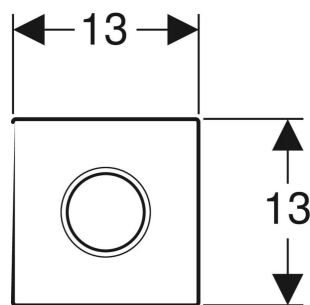

Geberit Urinalsteuerung mit elektronischer Spülauslösung, Netzbetrieb, Typ 01 Abdeckplatte, round

VERWENDUNGSZWECKE

- Zur automatischen Spülauslösung von Urinalen
- Zum Einbau in Rohbausets für Geberit Urinalsteuerungen (ab Baujahr 2009)