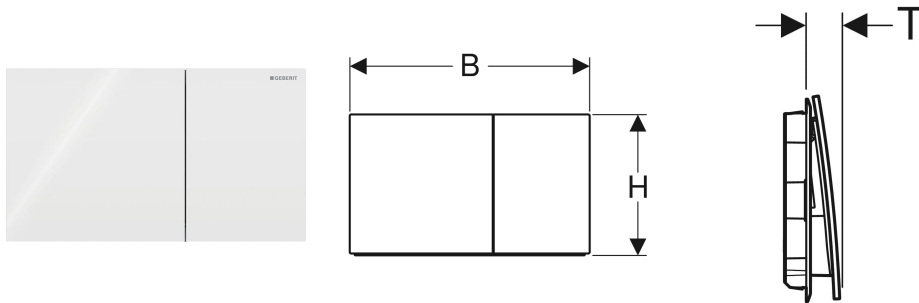

Geberit Sigma70 Betätigungsplatte für 2-Mengen-Spülung, square

VERWENDUNGSZWECKE

- Zur Spülauslösung bei Sigma UP-Spülkästen

EIGENSCHAFTEN

- Betätigung von vorne
- Drückerstangen schallgedämmt, werkzeuglose Schnelleinstellung

TECHNISCHE DATEN

Tastenform eckig

LIEFERUMFANG

- Befestigungsrahmen
- 2 Distanzbolzen
- 2 Drückerstangen

ZUBEHÖR

- Geberit Abdeckrahmen für Sigma70 Betätigungsplatte, square
- Geberit Befestigungsrahmen für Sigma70 Betätigungsplatte, square, chrom matt
- Geberit Verlängerungsset für Sigma, Omega und Kappa UP-Spülkästen

Art.-Nr.	Farbe / Oberfläche	Werkstoff	B cm	H cm	T cm
115.622.SI.1	weiß	Glas	25	14.6	2.5