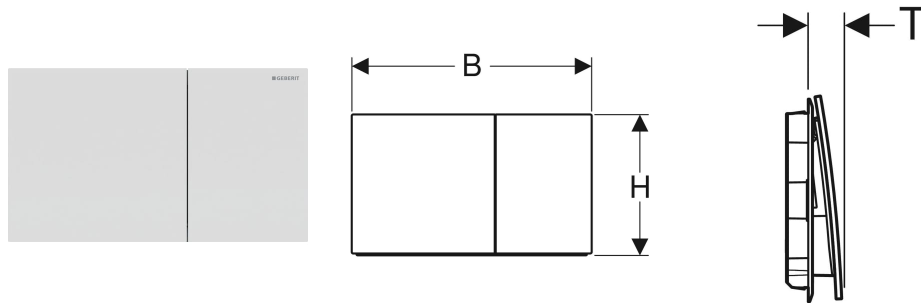

Geberit Sigma70 Betätigungsplatte für 2-Mengen-Spülung, square

VERWENDUNGSZWECKE

- Zur Spülauslösung bei Sigma UP-Spülkästen

EIGENSCHAFTEN

- Betätigung von vorne
- Drückerstangen schallgedämmt, werkzeuglose Schnelleinstellung

TECHNISCHE DATEN

Tastenform eckig

LIEFERUMFANG

- Befestigungsrahmen
- 2 Distanzbolzen
- 2 Drückerstangen

ZUBEHÖR

- Geberit Abdeckrahmen für Sigma70 Betätigungsplatte, square
- Geberit Befestigungsrahmen für Sigma70 Betätigungsplatte, square, chrom matt
- Geberit Verlängerungsset für Sigma, Omega und Kappa UP-Spülkästen

Art.-Nr.	Farbe / Oberfläche	Werkstoff	B cm	H cm	T cm
115.622.JT.1	weiß matt / easy-to-clean-beschichtet	Edelstahl	25	14.6	2.3