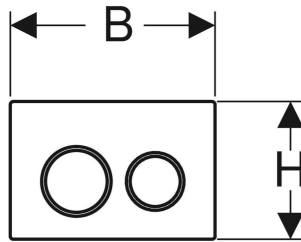

Geberit Omega20 Betätigungsplatte für 2-Mengen-Spülung, round

VERWENDUNGSZWECKE

- Zur Spülauslösung bei Omega UP-Spülkästen

EIGENSCHAFTEN

- Betätigung von oben oder von vorne
- Drückerstangen schallgedämmt, werkzeuglose Schnelleinstellung

TECHNISCHE DATEN

Betätigungskraft (N) max. 20 N
Tastenform rund

LIEFERUMFANG

- Befestigungsrahmen
- 2 Distanzbolzen

- 2 Drückerstangen
- Befestigungsmaterial

ZUBEHÖR

- Geberit Verlängerungsset für Sigma, Omega und Kappa UP-Spülkästen

Art.-Nr.	Farbe / Oberfläche	Werkstoff	B cm	H cm	T cm
115.085.11.1	Platte und Tasten: weiß Designringe: weiß matt	Kunststoff	21.2	14.2	1