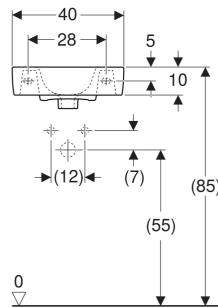

Geberit Renova Compact Handwaschbecken verkürzte Ausladung, mit Ablagefläche

VERWENDUNGSZWECKE

- Zum Einbau in kleinen Badezimmern und Gäste-WCs geeignet

EIGENSCHAFTEN

- Unterbaufähig

TECHNISCHE DATEN

Werkstoff Sanitärkeramik

Art.-Nr.	Farbe / Oberfläche	Hahnloch	Überlauf	B cm	Breite Unterschrank cm	H cm	T cm
272140000	weiß	rechts	sichtbar	40	34.8	15	25