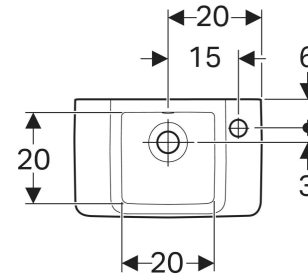

Geberit Renova Compact Handwaschbecken verkürzte Ausladung, mit Ablagefläche

VERWENDUNGSZWECKE

- Zum Einbau in kleinen Badezimmern und Gäste-WCs geeignet

EIGENSCHAFTEN

- Unterbaufähig

TECHNISCHE DATEN

Werkstoff Sanitärkeramik

Art.-Nr.	Farbe / Oberfläche	Hahnloch	Überlauf	B cm	Breite Unterschrank cm	H cm	T cm
272140000	weiß	rechts	sichtbar	40	34.8	15	25