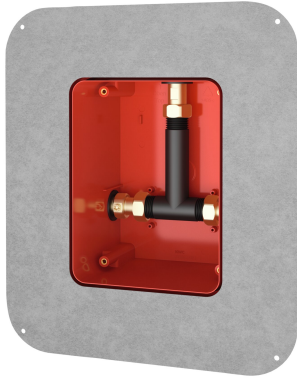

KWC R5 Systembox für Einbaubatterien

Modell-Linie: F5 | F5BX2001

Duscharmaturen | Rohbausets für Duscharmaturen

KWC-Nr.

2030028990

R5 Systembox für Einbaubatterien

R5 Rohbauset mit Schiebe-Klebeflansch zur Wand einbaumontage von Fertigbausets DN 15 mit Mischeinrichtung, für Duschanlagen. Zum Anschluss an Warm- und Kaltwasser. KWC-Systembox aus Kunststoff, 174 x 225 mm, mit absperzbaren Anschlussverschraubungen, Rohbauschutz, Spülstück zum Spülen und Dichtheitsprüfung. Stufenlos, verstellbarer Schiebe-

Klebeflansch mit formschlüssig verbundener, flexibler, 70 mm breiter Dichtmanschette. Dichtmanschette aus wasserdichtem, dauerelastischem, alkalibeständigem und rissüberbrückendem thermoplastischen Elastomer mit Polypropylen-Vlies zum Anschluss an Verbundabdichtungen im Trocken- und Nassbau.

Technische Daten

Anwendung
barrierefrei
Ausführung Einbauarmatur
Nennweite
Material
Wandstärke (minimal)
Art der Mischung
Abgangsgröße
Position des Elektroanschlusses
Art
Art der Montage
IgPosNumber

Duscharmatur
nein
Einbauteil
DN 15
Kunststoff
80 mm
mit Thermostat / Mischer
G 1/2 B
von oben
für Einbau mit Kasten mit Kleb
Wand einbaumontage mit Kasten
63FY12D