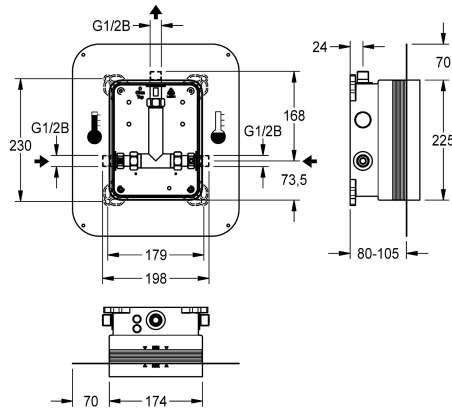

KWC R5 Systembox für Einbaubatterien

Modell-Linie: F5 | F5BX2001

Duscharmaturen | Rohbausets für Duscharmaturen

KWC-Nr.

2030028990

R5 Systembox für Einbaubatterien

R5 Rohbauset mit Schiebe-Klebeflansch zur Wand einbaumontage von Fertigbausets DN 15 mit Mischeinrichtung, für Duschanlagen. Zum Anschluss an Warm- und Kaltwasser. KWC-Systembox aus Kunststoff, 174 x 225 mm, mit absperzbaren Anschlussverschraubungen, Rohbauschutz, Spülstück zum Spülen und Dichtheitsprüfung. Stufenlos, verstellbarer Schiebe-

Klebeflansch mit formschlüssig verbundener, flexibler, 70 mm breiter Dichtmanschette. Dichtmanschette aus wasserdichtem, dauerelastischem, alkalibeständigem und rissüberbrückendem thermoplastischen Elastomer mit Polypropylen-Vlies zum Anschluss an Verbundabdichtungen im Trocken- und Nassbau.

Technische Daten

Anwendung
barrierefrei
Ausführung Einbauarmatur
Nennweite
Material
Wandstärke (minimal)
Art der Mischung
Abgangsgröße
Position des Elektroanschlusses
Art
Art der Montage
IgPosNumber

Duscharmatur
nein
Einbauteil
DN 15
Kunststoff
80 mm
mit Thermostat / Mischer
G 1/2 B
von oben
für Einbau mit Kasten mit Kleb
Wand einbaumontage mit Kasten
63FY12D