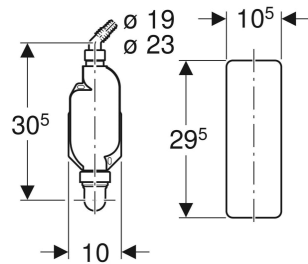

Geberit AP-Siphon für Geräte, mit Abdeckung

VERWENDUNGSZWECKE

- Zum Anschließen von Waschmaschinen oder Geschirrspülern
- Zur AP-Montage

EIGENSCHAFTEN

- Güteüberwacht nach EN 274-3

- Abgang horizontal

TECHNISCHE DATEN

Siphonierhöhe (mm)
Werkstoff

70 mm
PP

LIEFERUMFANG

- Abdeckung
- Anschlussbogen 90° aus PP, \varnothing 40 mm
- Winkelschlauchtülle aus PP, \varnothing 19 / 23 mm
- Manschette aus EPDM
- Befestigungsmaterial
- Blindkappe für Anschluss G 1"

Art-Nr.	Farbe / Oberfläche	d, \varnothing mm	G "	L cm	h cm
152.768.11.1	weiß-alpin	40	1	25	30.5