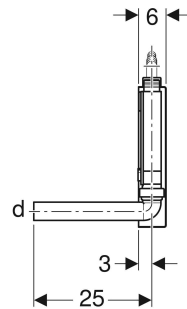

Geberit AP-Siphon für Geräte, mit Abdeckung

VERWENDUNGSZWECKE

- Zum Anschließen von Waschmaschinen oder Geschirrspülern
- Zur AP-Montage

EIGENSCHAFTEN

- Güteüberwacht nach EN 274-3

- Abgang horizontal

TECHNISCHE DATEN

Siphonierhöhe (mm)
Werkstoff

70 mm
PP

LIEFERUMFANG

- Abdeckung
- Anschlussbogen 90° aus PP, \varnothing 40 mm
- Winkelschlauchtülle aus PP, \varnothing 19 / 23 mm
- Manschette aus EPDM
- Befestigungsmaterial
- Blindkappe für Anschluss G 1"

Art-Nr.	Farbe / Oberfläche	d, \varnothing mm	G "	L cm	h cm
152.768.11.1	weiß-alpin	40	1	25	30.5