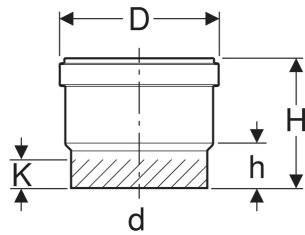

Geberit PE Steckmuffe mit Lippendichtung

VERWENDUNGSZWECKE

- Zur Gebäudeentwässerung
- Zur Grundstücksentwässerung

EIGENSCHAFTEN

- Mit Lippendichtung aus EPDM
- Schweißende zum Verbinden mit Elektroschweißmuffe

TECHNISCHE DATEN

Werkstoff PE-HD

LIEFERUMFANG

- Schutzdeckel

Art.-Nr.	d. $\varnothing$ mm	D cm	H cm	h cm	K cm
369.779.16.3	160	18.5	13.6	4	2